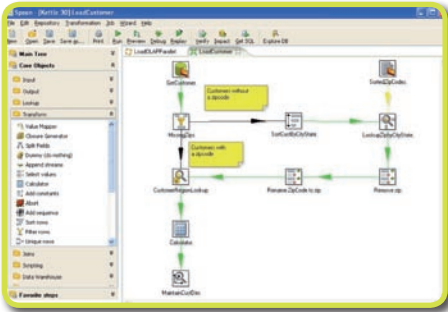

## Con BI suma puntos

---

Pentaho BI Suite es la herramienta de BI concebida para aportar conocimiento y ayudarle a tomar decisiones basándose en los datos corporativos.

Proporciona una gama completa de prestaciones para proyectos de Business Intelligence incluyendo consultas e informes, análisis interactivos, cuadros de mando, ETL/ data integration y minería de datos.

Además, Pentaho BI Suite es totalmente flexible permitiéndole la implantación de sólo aquellos módulos que sean de su interés:

- Reporting
- Análisis
- Cuadro de Mandos
- ETL

## Ventajas y beneficios

---

- Genere informes y cuadros de mando a partir de sus datos de manera sencilla e intuitiva.
- Capacidad de trabajar con fuentes de datos heterogéneas: SQL Server, Oracle, DB2, etc.
- Entorno 100% Web.
- Visualice los resultados a través de PDA's, iPhone y BlackBerry.
- Precio muy reducido.
- Consiga hacer llegar la información sin necesidad de attachments ni engorrosas impresiones.
- Integrado con la suite eBit400.