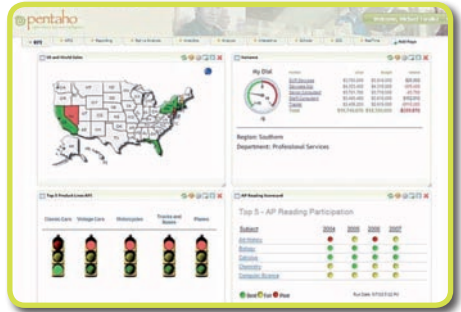

## Con BI suma puntos

---

Pentaho BI Suite es la herramienta de BI concebida para aportar conocimiento y ayudarle a tomar decisiones basándose en los datos corporativos.

Proporciona una gama completa de prestaciones para proyectos de Business Intelligence incluyendo consultas e informes, análisis interactivos, cuadros de mando, ETL/ data integration y minería de datos.

Además, Pentaho BI Suite es totalmente flexible permitiéndole la implantación de sólo aquellos módulos que sean de su interés:

- Reporting
- Análisis
- Cuadro de Mandos
- ETL

## Ventajas y beneficios

---

- Genere informes y cuadros de mando a partir de sus datos de manera sencilla e intuitiva.
- Capacidad de trabajar con fuentes de datos heterogéneas: SQL Server, Oracle, DB2, etc.
- Entorno 100% Web.
- Visualice los resultados a través de PDA's, iPhone y BlackBerry.
- Precio muy reducido.
- Consiga hacer llegar la información sin necesidad de attachments ni engorrosas impresiones.
- Integrado con la suite eBit400.