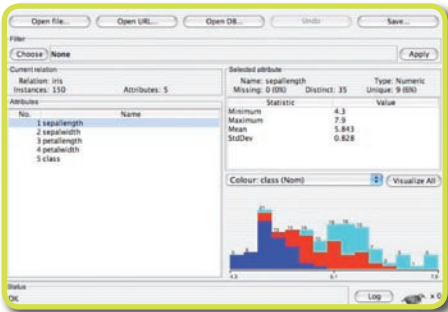

Bit ON Consultores

Bit ON Consultores es una empresa con más de 12 años de experiencia acreditada como Business Partner de IBM, dedicada al desarrollo de software a medida tanto para entornos IBM AS400, Wintel como para plataformas Web.

Bit ON Consultores es una compañía en expansión que orienta su actividad a ofrecer un extenso y completo rango de servicios en el ámbito de la Consultoría Tecnológica y la Integración de Sistemas.

Bit ON Consultores, S.L.

Pere IV, 29-35, Àtico 2º · 08018 Barcelona
Tel. +34 933 008 760 · Fax +34 933 569 658
info@biton.es

www.biton.es